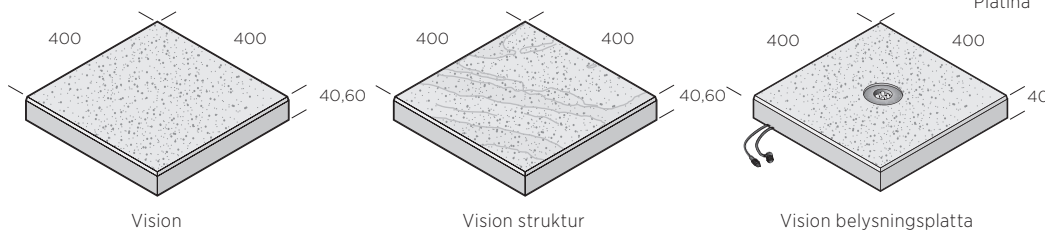

S:T ERIKS

SVERIGES STEN- OCH BETONGPARTNER

PRODUKTBLAD

Vision och Vision struktur

Vision är en exklusiv betongplatta med en yta som varsamt blästrats för att få naturstensballasten i plattan att framträda. Tack vare den tillverkningsmetoden får Vision en unik färgbeständighet. Plattan finns även med en strukturerad yta, Vision struktur, i samma färgställningar som Vision. Den finns också i två tjocklekar och för trädgårdsbruk väljs 40 mm men på garageuppfarten är det 60 mm som gäller. Plattan klarar endast lätt personbilstrafik, ej sopbilar, snöröjningsfordon och dylikt. Det bör man tänka på om man väljer att lägga den på uppfarten. Platta Vision finns också som belysningsplatta.

Platina

Varm glimmer

Savoia

Vision

Vision struktur

Vision belysningsplatta

Vision - 40 mm

Dimension mm	Färg	Trafikklass	kg/m ²	st/m ²	m ² /pall	st/pall	Produktnummer
400x400x40	Platina	G	93	6,25	8,6	54	9672-040630
400x400x40	Varm glimmer	G	93	6,25	8,6	54	9672-040629
400x400x40	Savoia	G	93	6,25	8,6	54	9672-040632

Vision - 60 mm

Dimension mm	Färg	Trafikklass	kg/m ²	st/m ²	m ² /pall	st/pall	Produktnummer
400x400x60	Platina	GC	138	6,25	5,8	36	9672-060630
400x400x60	Varm glimmer	GC	138	6,25	5,8	36	9672-060629
400x400x60	Savoia	GC	138	6,25	5,8	36	9672-060632