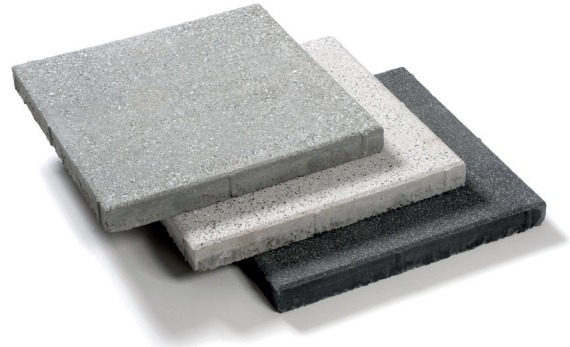

S:T ERIKS

SVERIGES STEN- OCH BETONGPARTNER

PRODUKTBLAD

Vision och Vision struktur

Vision är en exklusiv betongplatta med en yta som varsamt blästrats för att få naturstensballasten i plattan att framträda. Tack vare den tillverkningsmetoden får Vision en unik färgbeständighet. Plattan finns även med en strukturerad yta, Vision struktur, i samma färgställningar som Vision. Den finns också i två tjocklekar och för trädgårdsbruk väljs 40 mm men på garageuppfarten är det 60 mm som gäller. Plattan klarar endast lätt personbilstrafik, ej sopbilar, snöröjningsfordon och dylikt. Det bör man tänka på om man väljer att lägga den på uppfarten. Platta Vision finns också som belysningsplatta.

Platina

Varm glimmer

Savoia

Vision

Vision struktur

Vision belysningsplatta

Vision - 40 mm

Dimension mm	Färg	Trafikklass	kg/m ²	st/m ²	m ² /pall	st/pall	Produktnummer
400x400x40	Platina	G	93	6,25	8,6	54	9672-040630
400x400x40	Varm glimmer	G	93	6,25	8,6	54	9672-040629
400x400x40	Savoia	G	93	6,25	8,6	54	9672-040632

Vision - 60 mm

Dimension mm	Färg	Trafikklass	kg/m ²	st/m ²	m ² /pall	st/pall	Produktnummer
400x400x60	Platina	GC	138	6,25	5,8	36	9672-060630
400x400x60	Varm glimmer	GC	138	6,25	5,8	36	9672-060629
400x400x60	Savoia	GC	138	6,25	5,8	36	9672-060632